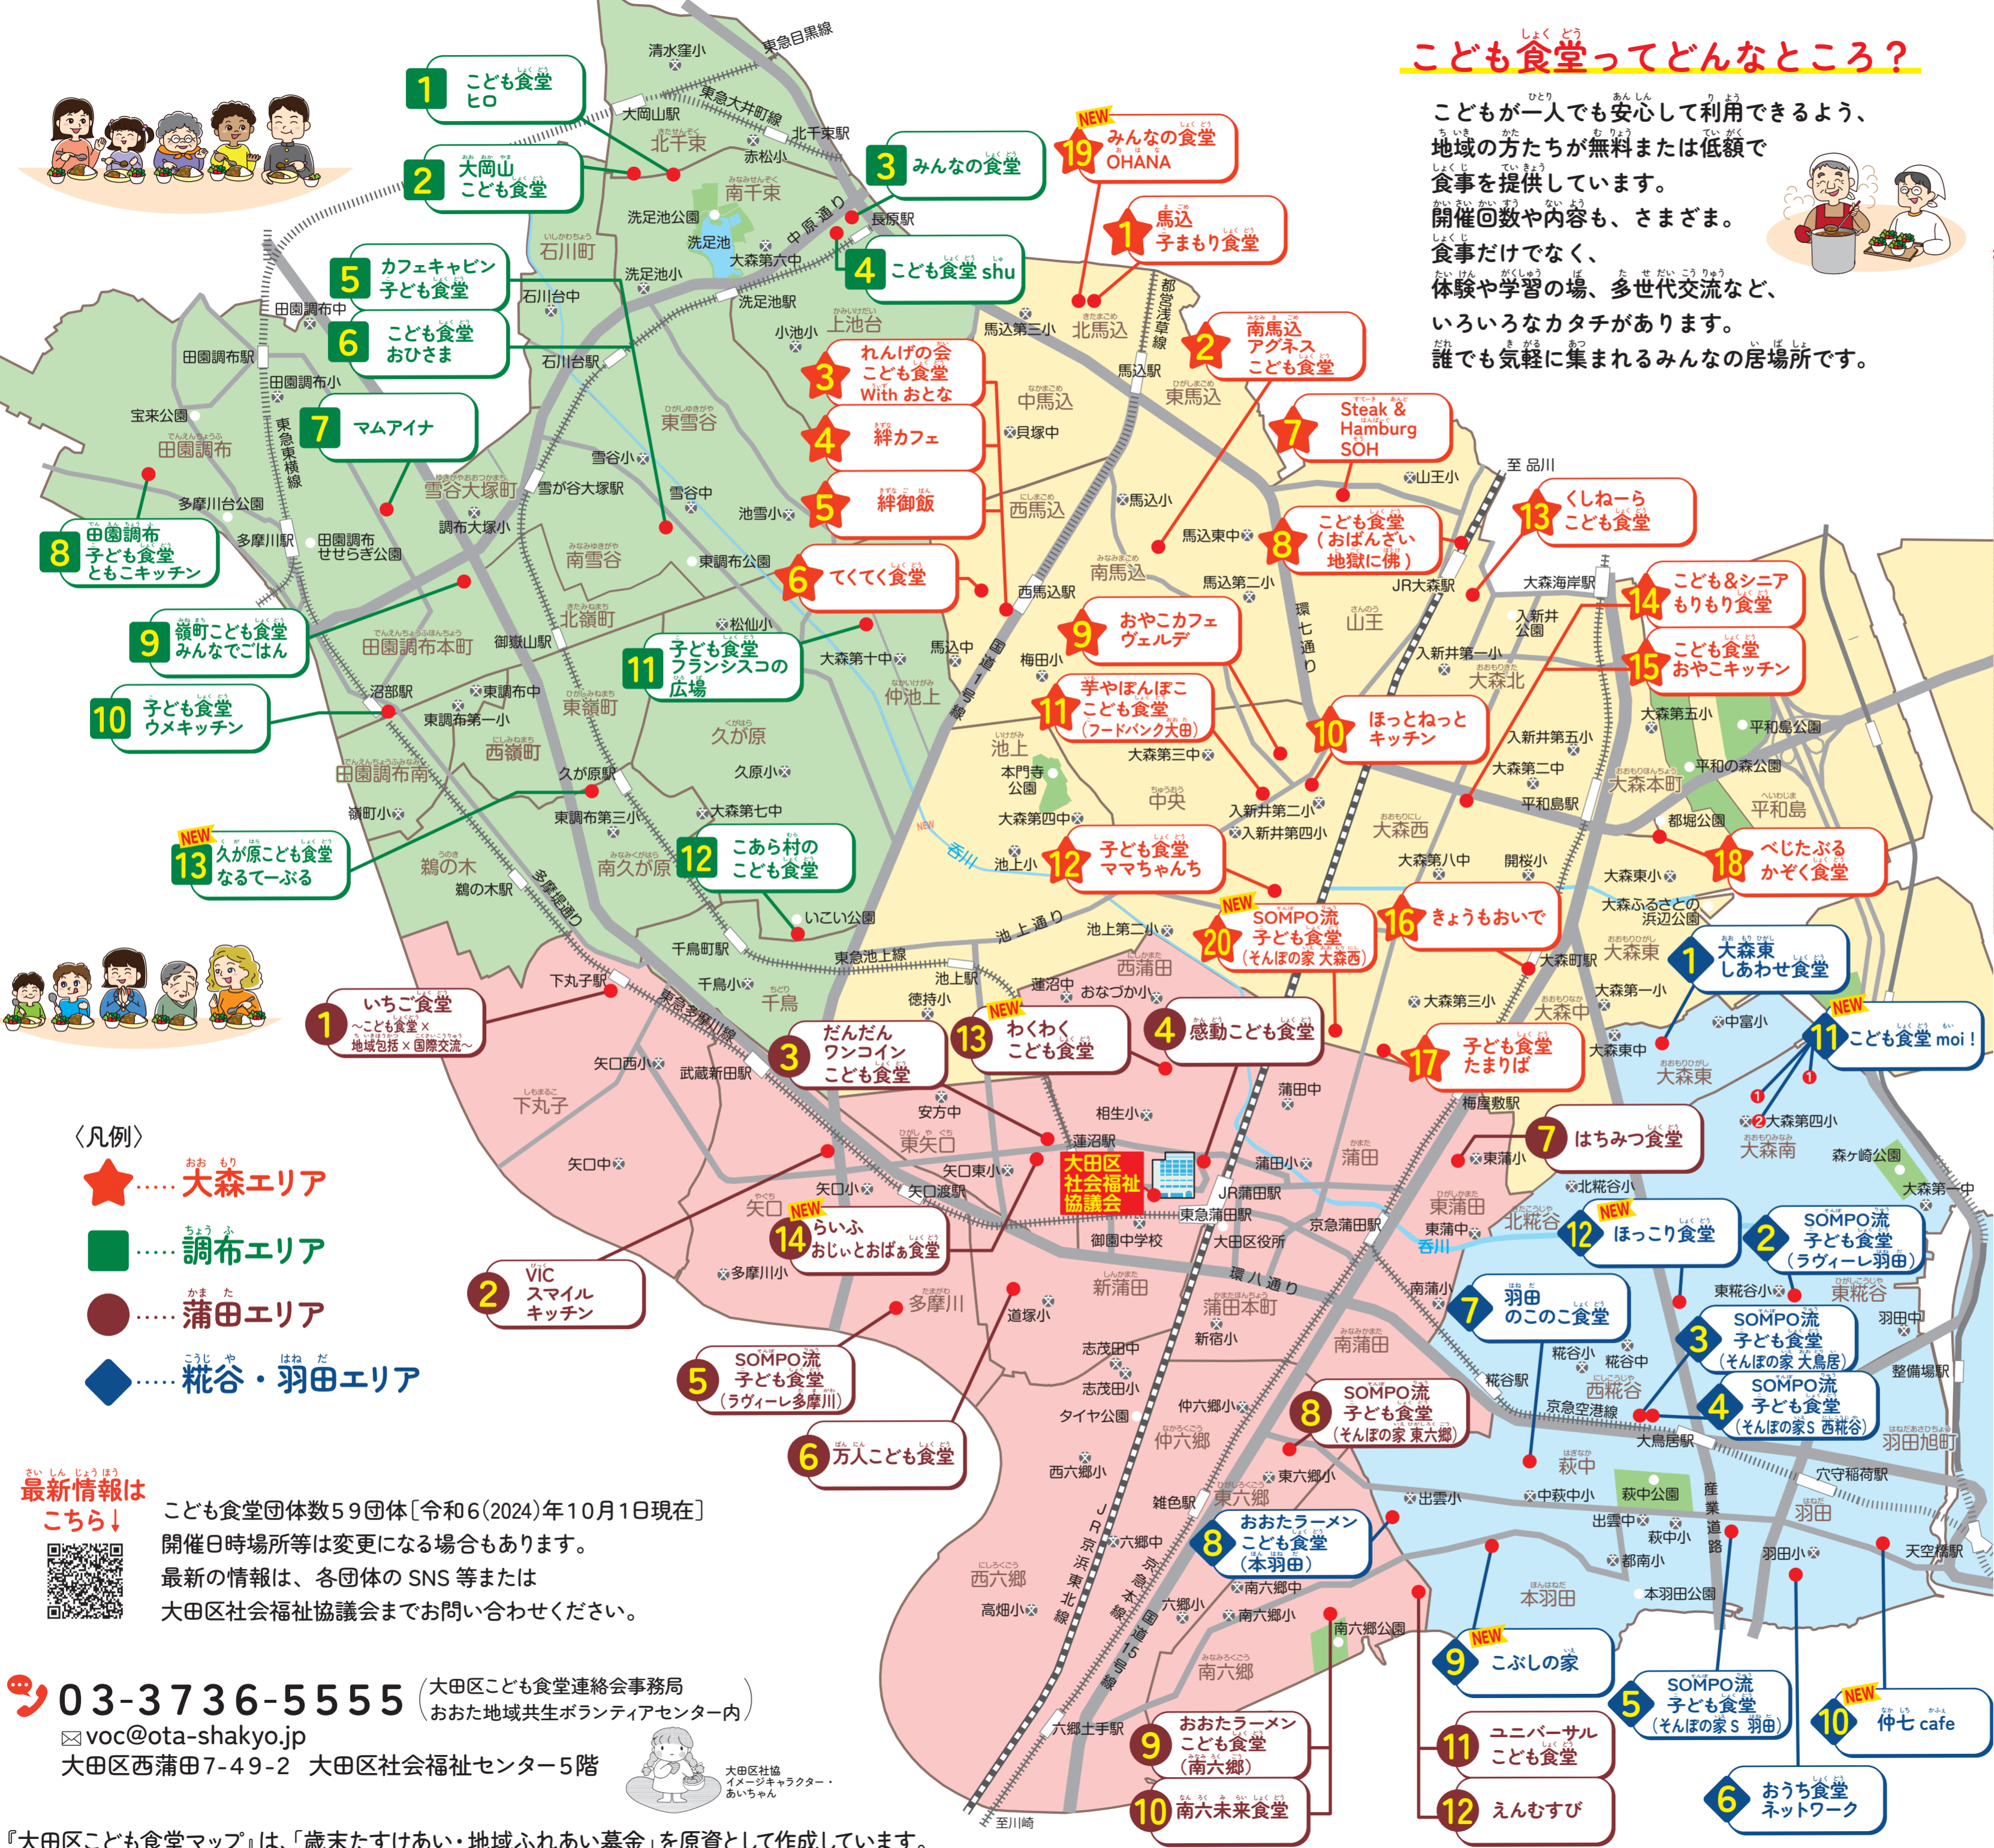

# 大田区 子ども食堂 マップ

発行 ● 社会福祉法人 大田区社会福祉協議会  
令和6(2024)年10月1日現在

※「大田区子ども食堂連絡会」ロゴマークは、子ども食堂を利用している大田区内の小学生がデザインしたものです。

## 子ども食堂ってどんなところ？

子どもが一人でも安心して利用できるよう、地域の方たちが無料または低額で食事を提供しています。開催回数や内容も、さまざま。食事だけでなく、体験や学習の場、多世代交流など、いろいろなカタチがあります。誰でも気軽に集まれるみんなの居場所です。

- 〈凡例〉
- ★ …… 大森エリア
  - …… 調布エリア
  - …… 蒲田エリア
  - ◆ …… 糞谷・羽田エリア

最新情報は  
こちら↓